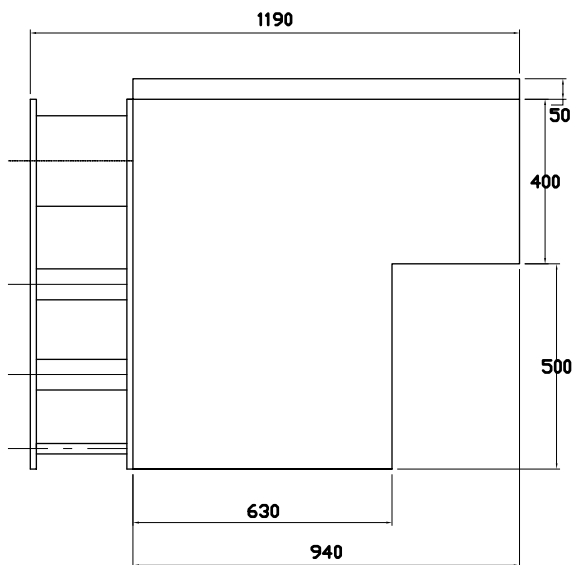

NOUVEAU

Référence produit : GS14 MUR FILTRANT

- A** 1 Skimmer grande meurtrière pour aspiration
- B** 2 Buses de refoulement orientables
- C** Projecteur LED couleur + télécommande (en standard)
- D** Capot amovible muni d'une sécurité mécanique
- F** Partie enterrée regroupant les éléments de filtration et équipements optionnels

- Pompe de filtration : 14m³/h 0,5Kw
- Filtre à cartouche
- Surface : 4,5 m² / Finesse : 25 µ
- Coffret de commandes avec horloge
- Trop plein

OPTIONS :

- Electrolyseur au sel
- BY PASS pour dérivation vers chauffage par exemple