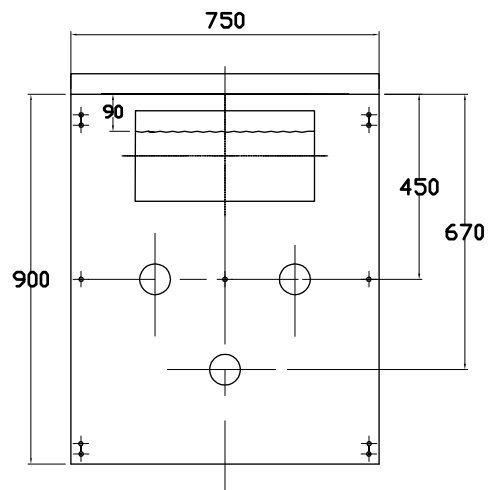

NOUVEAU

Référence produit : GS14 MUR FILTRANT

- A** 1 Skimmer grande meurtrière pour aspiration
- B** 2 Buses de refoulement orientables
- C** Projecteur LED couleur + télécommande (en standard)
- D** Capot amovible muni d'une sécurité mécanique
- F** Partie enterrée regroupant les éléments de filtration et équipements optionnels

- Pompe de filtration : 14m³/h 0,5Kw
- Filtre à cartouche
- Surface : 4,5 m² / Finesse : 25 µ
- Coffret de commandes avec horloge
- Trop plein

OPTIONS :

- Electrolyseur au sel
- BY PASS pour dérivation vers chauffage par exemple