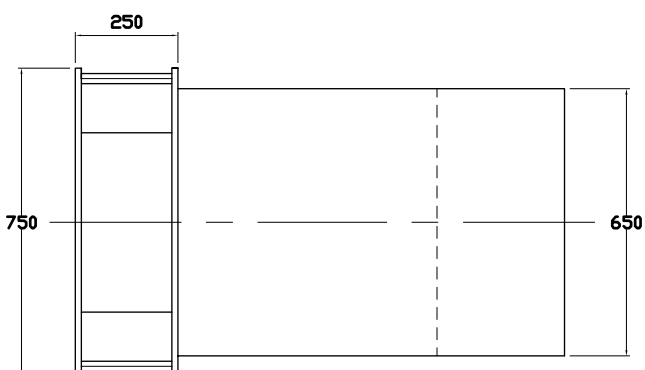

- Pompe de filtration : 14m³/h 0,5Kw
- Filtre à cartouche
- Surface : 4,5 m² / Finesse : 25 µ
- Coffret de commandes avec horloge
- Trop plein

OPTIONS :

- Electrolyseur au sel
- BY PASS pour dérivation vers chauffage par exemple