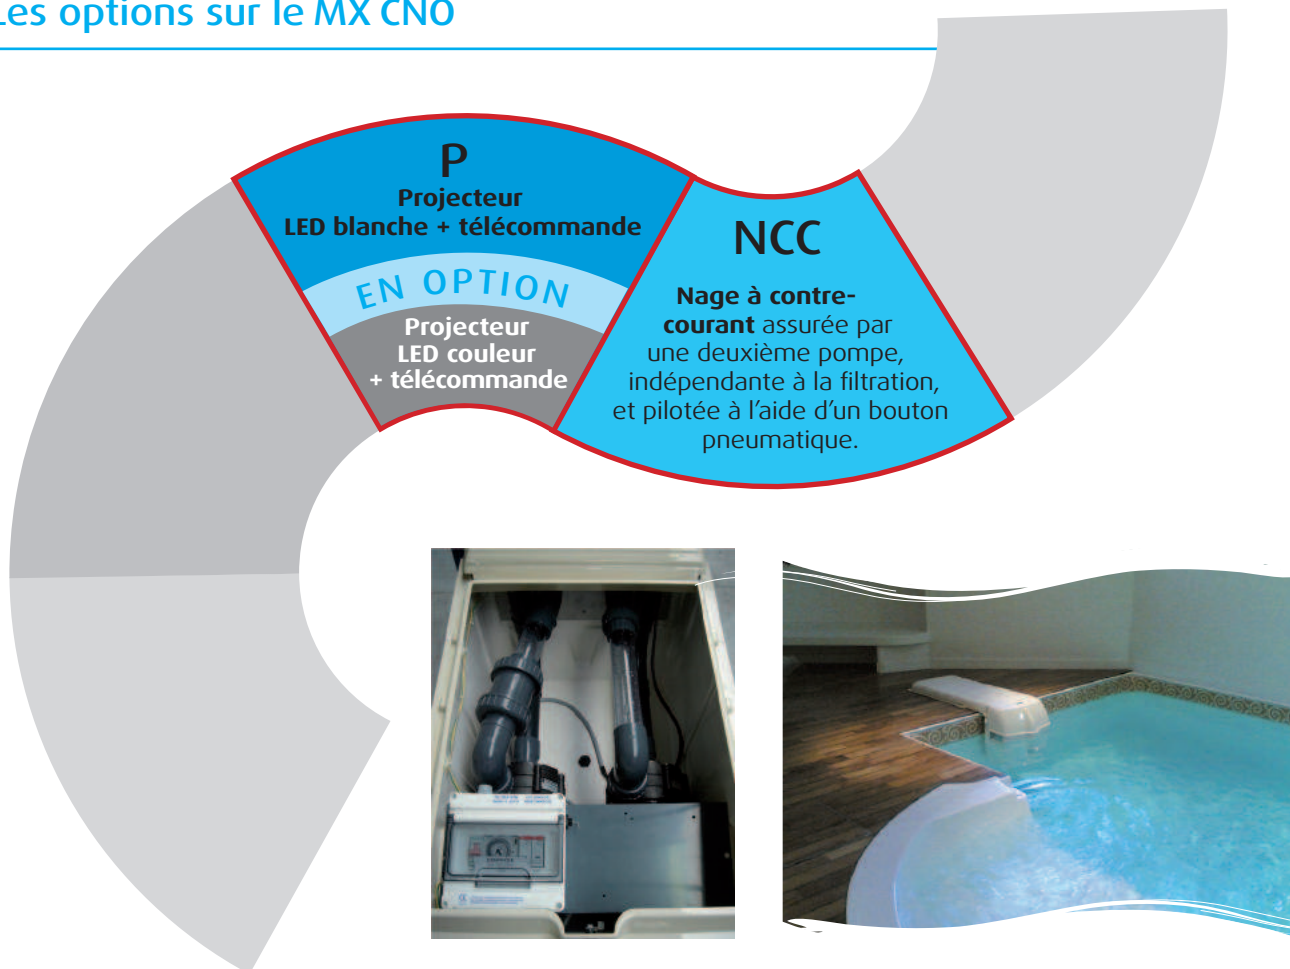

Référence produit : MX AVEC NAGE À CONTRE-COURANT

Deux produits adaptés à la taille de la piscine :

■ MX18

>> Piscines (jusqu'à 80m³ max. • Long. max. : 9m)

■ MX25

>> Piscines (jusqu'à 110 m³ • Long. max. : 12m)

Les options sur le MX CNO

Nos groupes de filtration modulaires peuvent accueillir **les options intégrales** ci dessus même plusieurs années après installation.

Caractéristiques

• NCC

Composée d'un réseau hydraulique, d'une pompe et d'un coffret électrique spécial NCC.

Schéma de principe d'un MX CNO