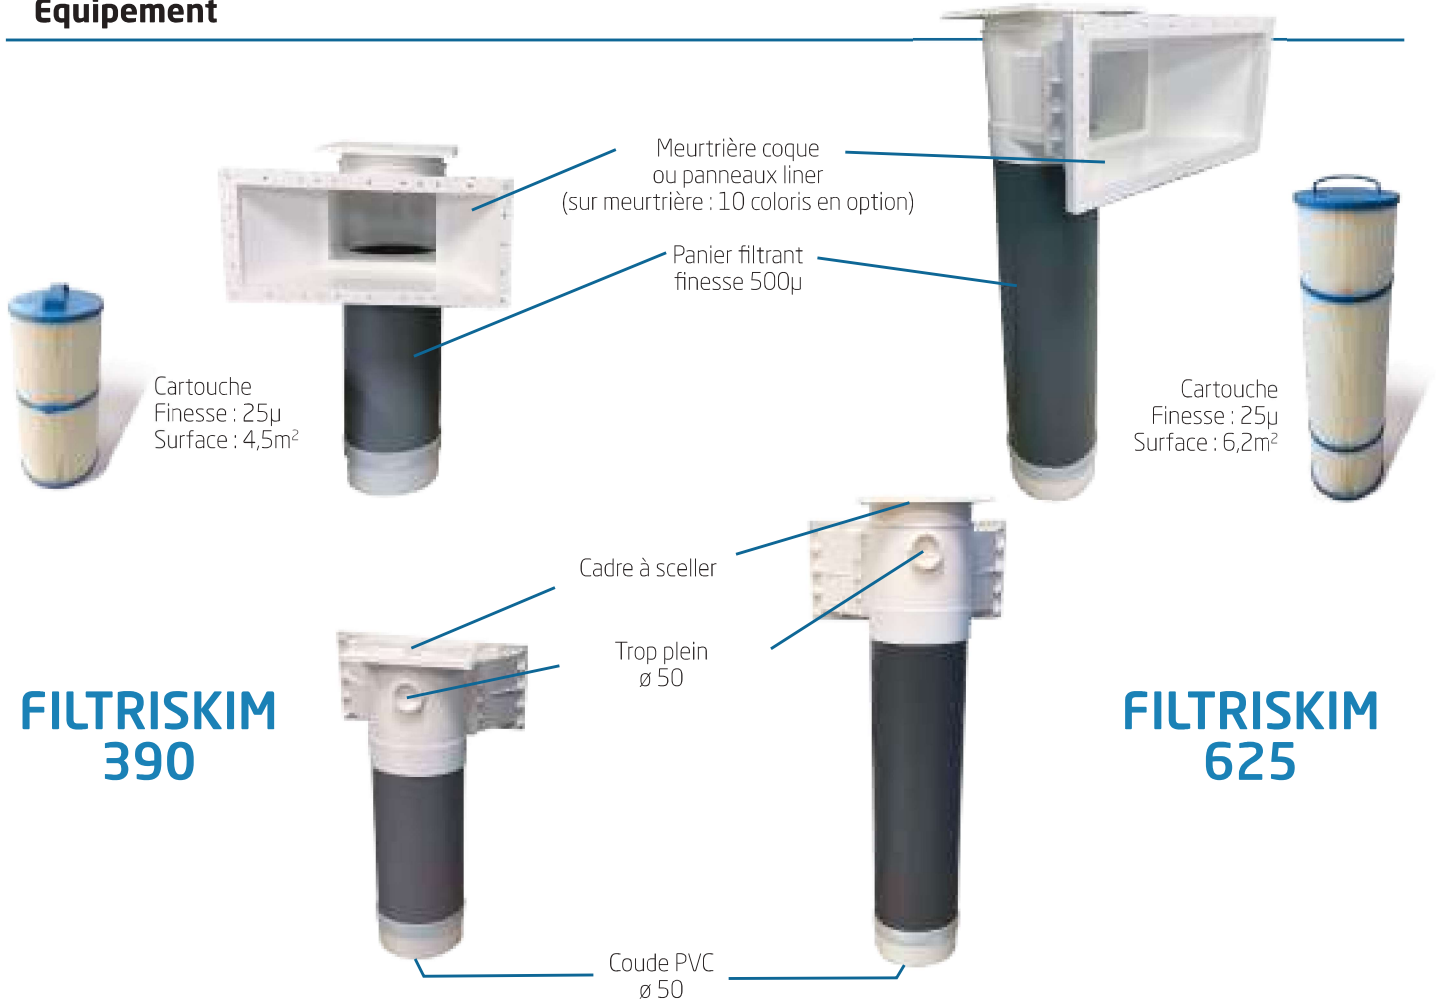

**F390**

Piscines jusqu'à 45m<sup>3</sup> max.  
Combinable avec local LS12

**F625**

Piscines jusqu'à 70m<sup>3</sup> max.  
Combinable avec local LS20

#### Equipement

**FILTRISKIM 390**

**FILTRISKIM 625**