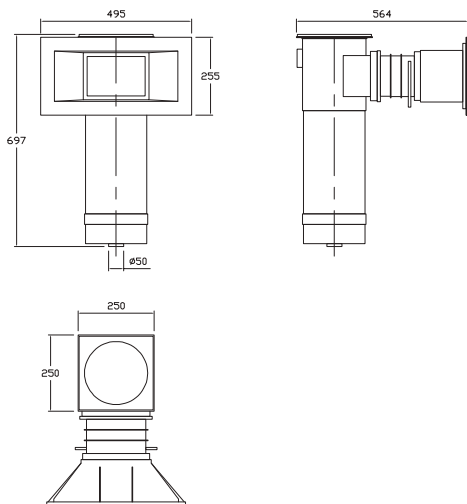

F390

Piscines jusqu'à 45m³ max.
Combinable avec local LS12

F625

Piscines jusqu'à 70m³ max.
Combinable avec local LS20

Equipement

FILTRISKIM 390

FILTRISKIM 625

Plan coté FILTRISKIM 390

Plan coté FILTRISKIM 625