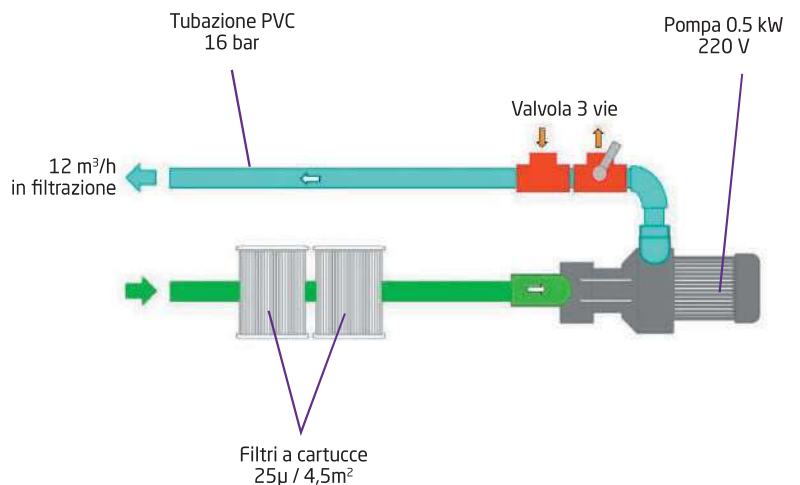

FILTRINOV

FB CON BY PASS

FB 12

VT

Piscine fino a 45m³ max.
Lunghezza max. : 7m

Attrezzatura

- A** Coperchio amovibile dotato di sicurezza meccanica
- B** Morsettiera + timer giornaliero
- C** Parte interrata che raggruppa :
 - la pompa di filtrazione (12 m³/h)
 - **By pass**
- D** Due cartucce filtranti amovibili con cestelli raccogli-foglie
- E** Skimmer, due aperture per l'aspirazione dell'acqua
- F** Bocchetta immissione grande portata orientabile

OPZIONE INTEGRABILE :

- Proiettore led + telecomando + quadro comando

Schema di principio

Piano lato dei FB