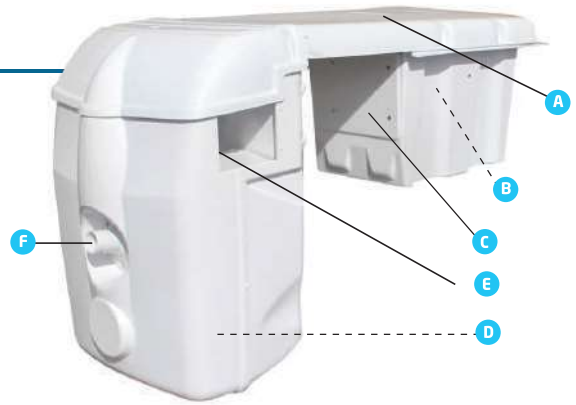

FILTRINOV

FB CON BY PASS

FB 12

VT

Piscine fino a 45m³ max.
Lunghezza max. : 7m

Attrezzatura

- A** Coperchio amovibile dotato di sicurezza meccanica
- B** Morsettiera + timer giornaliero
- C** Parte interrata che raggruppa :
 - la pompa di filtrazione (12 m³/h)
 - **By pass**
- D** Due cartucce filtranti amovibili con cestelli raccogli-foglie
- E** Skimmer, due aperture per l'aspirazione dell'acqua
- F** Bocchetta immissione grande portata orientabile

OPZIONE INTEGRABILE :

- Proiettore led + telecomando + quadro comando

Schema di principio

Piano lato dei FB