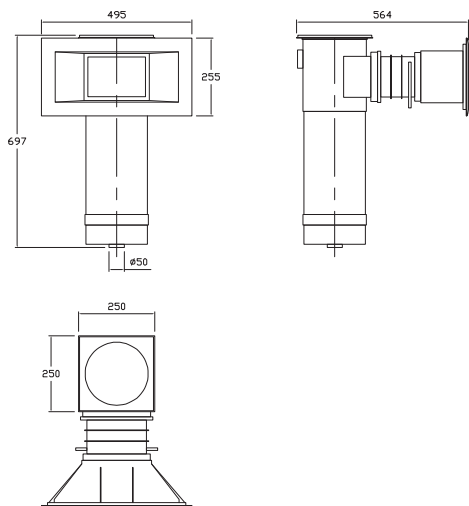

F390 | Piscine fino a 45m³ max
combinabile con locale LS12

F625 | Piscine fino a 70m³ max
combinabile con locale LS20

Attrezzatura

FILTRISKIM 390

FILTRISKIM 625

Piano lato FILTRISKIM 390

Piano lato FILTRISKIM 625