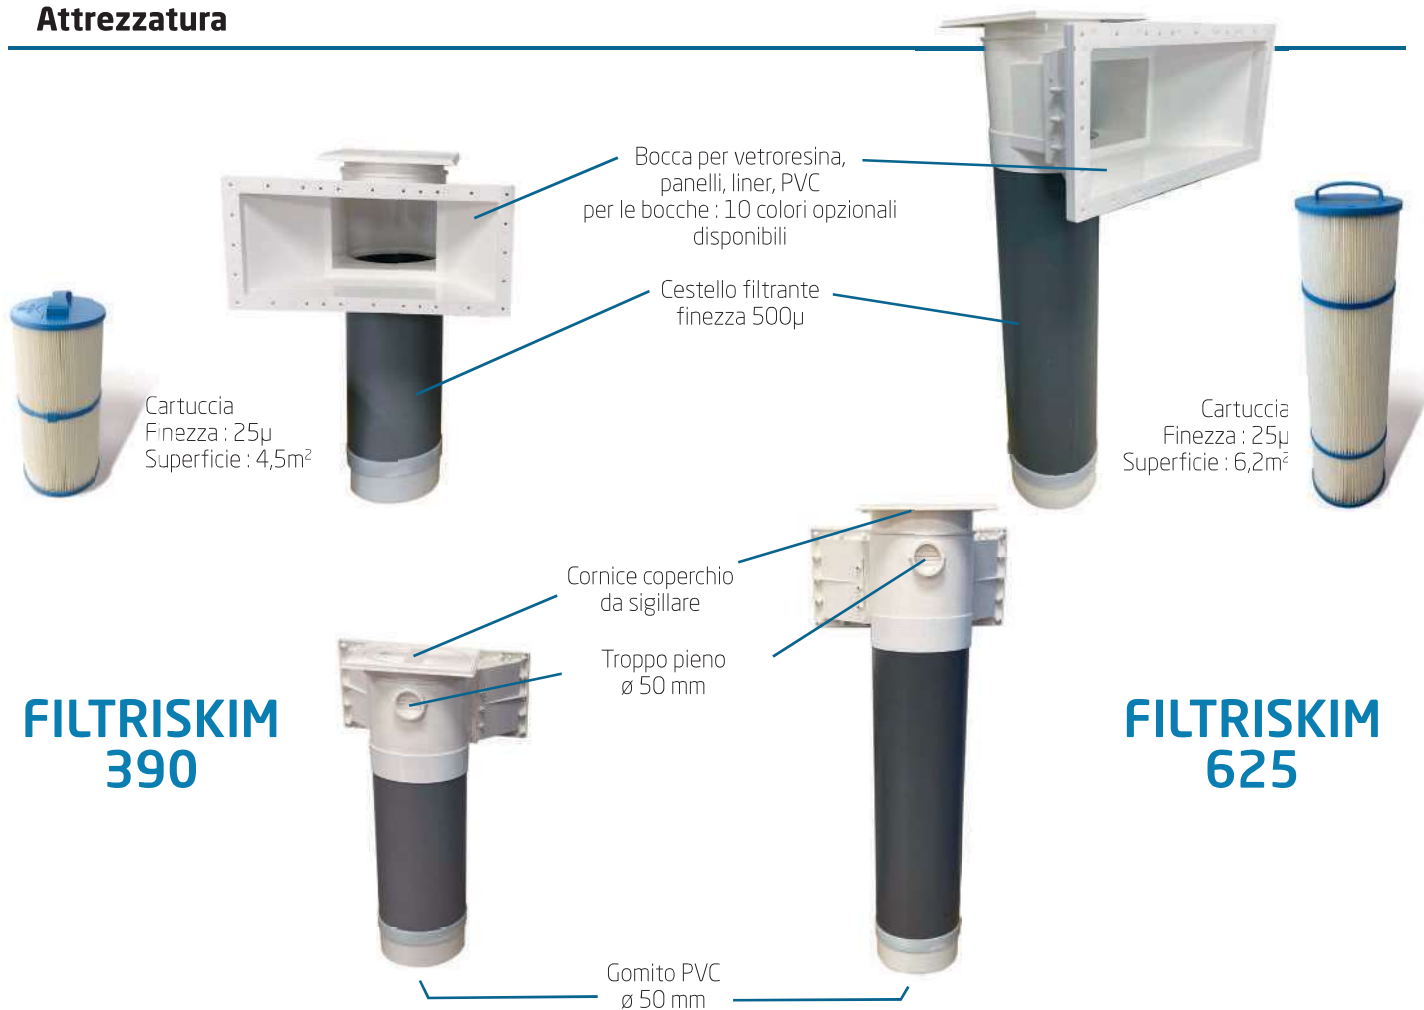

F390 | Piscine fino a 45m³ max
combinabile con locale LS12

F625 | Piscine fino a 70m³ max
combinabile con locale LS20

Attrezzatura

FILTRISKIM 390

FILTRISKIM 625

Piano lato FILTRISKIM 390

Piano lato FILTRISKIM 625