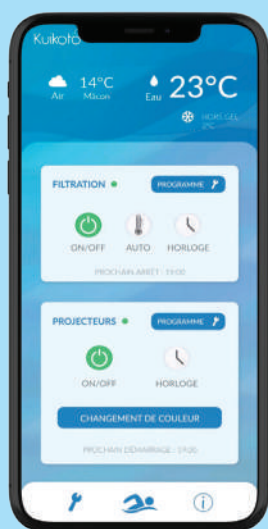

Production
française

FILTRINOV

MX CONNECT

NOUVEAUTÉ
2024/2025

FILTRINOV vous présente sa **nouvelle gamme MX CONNECT**.
Elle vous permet de gérer votre filtration depuis votre smartphone.

PILOT

SCANNEZ-MOI

www.filtrinov.com

Tel : +33(0)4 77 53 05 59
Email : info@filtrinov.com

PROGRAMMATION

Optimisez le temps de filtration selon la température de l'eau du bassin.

PROJECTEUR

Pilotez l'éclairage de votre piscine depuis l'application. Choisissez la couleur et les heures auxquelles il doit s'allumer ou s'éteindre.