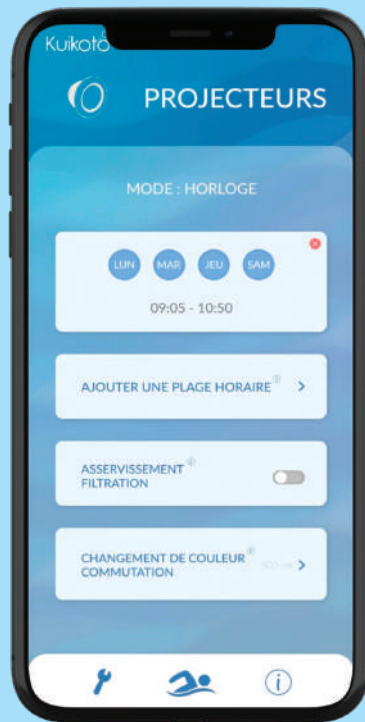

Production
française

FILTRINOV

MX CONNECT

NOUVEAUTÉ
2024/2025

FILTRINOV vous présente sa **nouvelle gamme MX CONNECT**.
Elle vous permet de gérer votre filtration depuis votre smartphone.

PILOT

SCANNEZ-MOI

www.filtrinov.com

Tel : +33(0)4 77 53 05 59
Email : info@filtrinov.com

PROGRAMMATION

Optimisez le temps de filtration selon la température de l'eau du bassin.

PROJECTEUR

Pilotez l'éclairage de votre piscine depuis l'application. Choisissez la couleur et les heures auxquelles il doit s'allumer ou s'éteindre.