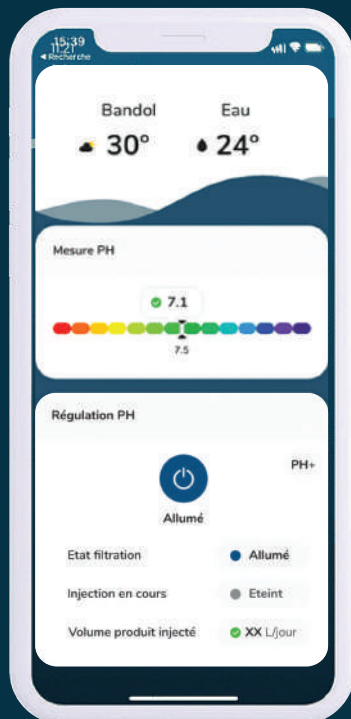

La filtration connectée c'est quoi?

PROGRAMMATION

Pilotez directement votre piscine depuis votre téléphone et cessez ainsi les allers-retours dans le local technique.

PROJECTEUR

Pilotez l'éclairage de votre piscine depuis l'application. Choisissez leur couleur, l'intensité ou encore les heures auxquelles ils doivent s'allumer ou s'éteindre.

RÉGULATEUR PH

La pompe doseuse du Phileo VP permet une visualisation rapide du bon fonctionnement de l'appareil en s'éclairant en fonction de l'état du pH.

ÉLECTROLYSEUR AU SEL

Pilotez votre traitement de l'eau à distance avec votre appareil connecté en Wifi, directement depuis l'application Vigipool.