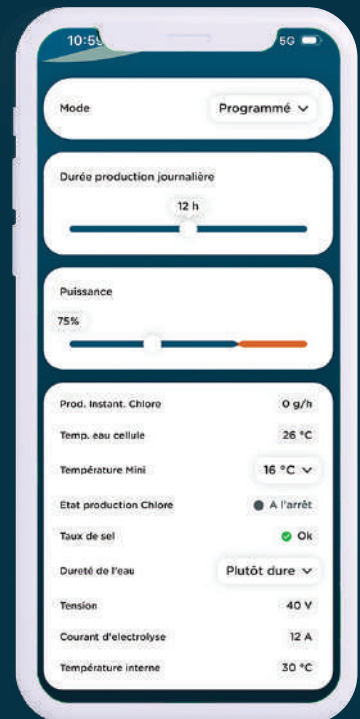

La filtration connectée c'est quoi?

PROGRAMMATION

Pilotez directement votre piscine depuis votre téléphone et cessez ainsi les allers-retours dans le local technique.

PROJECTEUR

Pilotez l'éclairage de votre piscine depuis l'application. Choisissez leur couleur, l'intensité ou encore les heures auxquelles ils doivent s'allumer ou s'éteindre.

RÉGULATEUR PH

La pompe doseuse du Phileo VP permet une visualisation rapide du bon fonctionnement de l'appareil en s'éclairant en fonction de l'état du pH.

ÉLECTROLYSEUR AU SEL

Pilotez votre traitement de l'eau à distance avec votre appareil connecté en Wifi, directement depuis l'application Vigipool.