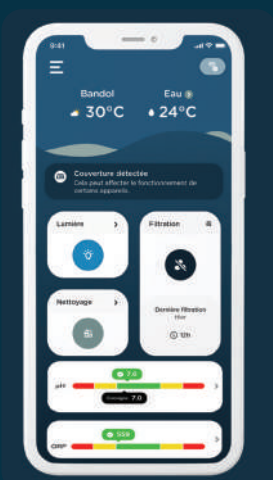

PHILÉO

SCANNEZ-MOI

www.filtrinov.com

Tel : +33(0)4 77 53 05 59
Email : info@filtrinov.com